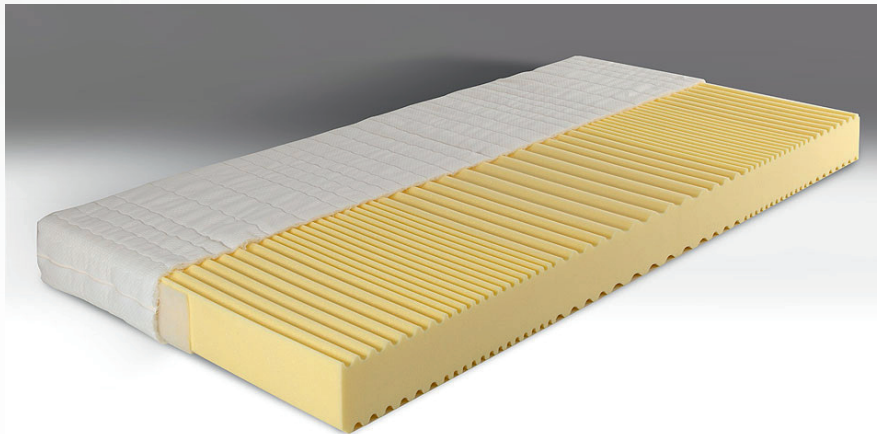

nußbaumer
matratzen

Kaltschaummatratze **Glasgow**

Matratzen-Kern

- > 7-Zonen-Kaltschaum-Rohling 14 cm Rg. (40)
beidseitiger Wellenschnitt
- > Härtegrad 2 (Rg. 4030) und Härtegrad 3 (Rg. 4036)

Matratzen-Bezug

- > Hochwertiger Doppeltuch-Bezug
(72 % Polyester, 28 % Polyamid)
- > Ober- und Unterseite versteppt mit atmungsaktiver Polyester-Watte
- > Vierseitiger Reißverschluss für leichtes Ab- und Beziehen der Matratze
- > Bezug waschbar bis 60° C
- > Allergiker geeignet
- > Schadstoffgeprüfte Materialien

Abmessungen

Kernhöhe **14 cm**

Matratzenhöhe **16 cm**

Sondergrößen auf Anfrage

Lieferbare Größen

	80	90	100	110	120	130	140	160	180	200
190	✓	✓	✓	✓	✓	✓	✓	✓	✓	✓
200	✓	✓	✓	✓	✓	✓	✓	✓	✓	✓
210	✓	✓	✓	✓	✓	✓	✓	✓	✓	✓
220	✓	✓	✓	✓	✓	✓	✓	✓	✓	✓