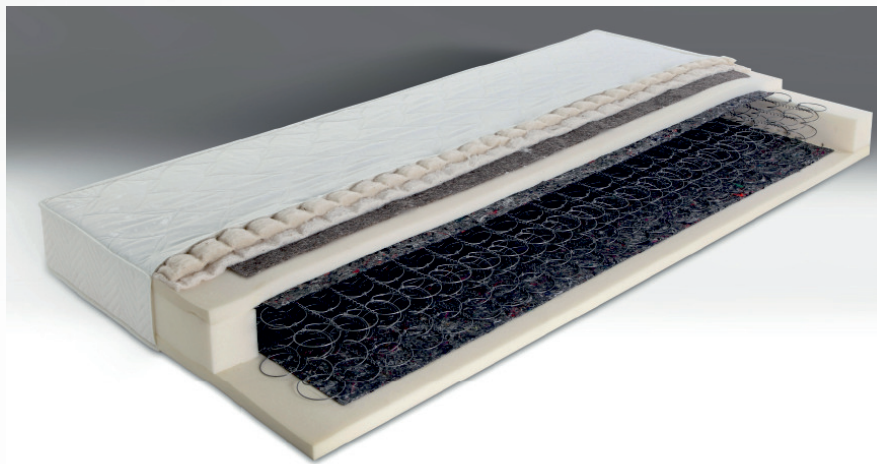

nußbaumer  
matratzen

## Federkernmatratze **Nizza**

### Matratzen-Kern

- > 4-Gang Bonnell-Federkern 2,2 mm Drahtstärke
- > beidseitige harte Thermofilzabdeckung als Bandscheibenverstärkung
- > beidseitige Schaumabdeckung 30 mm stark, Rg. 33/60

### Matratzen-Bezug

- > Drell-Bezug (76% Polyester, 24 % Polypropylen)
- > Oberseite gesteppt mit 500 gr/qm Schafschurwolle
- > Unterseite gesteppt mit 300 gr/qm Baumwolle und 4 mm Steppschaum
- > zusätzlich mit 450 gr/qm Rosshaarauflage
- > Seitenborder gleicher Drell gesteppt
- > mit Wendeschlaufen
- > Schadstoffgeprüfte Materialien