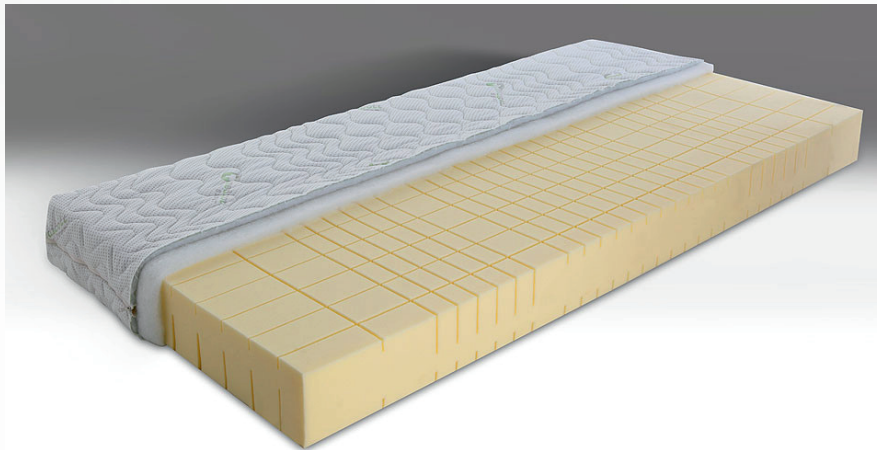

nussbaumer
matratzen

Kaltschaummatratze **London**

Matratzen-Kern

- > 7-Zonen-Kaltschaum-Rohling 15 cm Rg. (50)
beidseitiger Würfelschnitt
- > Härtegrad 2 (Rg. 5030) und Härtegrad 3 (Rg. 5045)

Matratzen-Bezug

- > Hochwertiger Doppeltuch-Bezug Medicott Silver
(40 % Baumwolle, 35 % Polyamid, 25 % Polyester)
- > Ober- und Unterseite verstept mit atmungsaktiver Polyester-Watte
- > Vierseitiger Reißverschluss für leichtes Ab- und Beziehen der Matratze
- > 4 Wendeschlaufen
- > Bezug waschbar bis 60° C
- > Allergiker geeignet
- > Schadstoffgeprüfte Materialien

Abmessungen

Kernhöhe 15 cm

Matratzenhöhe 17 cm

Sondergrößen auf Anfrage

Lieferbare Größen

	80	90	100	110	120	130	140	160	180	200
190	✓	✓	✓	✓	✓	✓	✓	✓	✓	✓
200	✓	✓	✓	✓	✓	✓	✓	✓	✓	✓
210	✓	✓	✓	✓	✓	✓	✓	✓	✓	✓
220	✓	✓	✓	✓	✓	✓	✓	✓	✓	✓