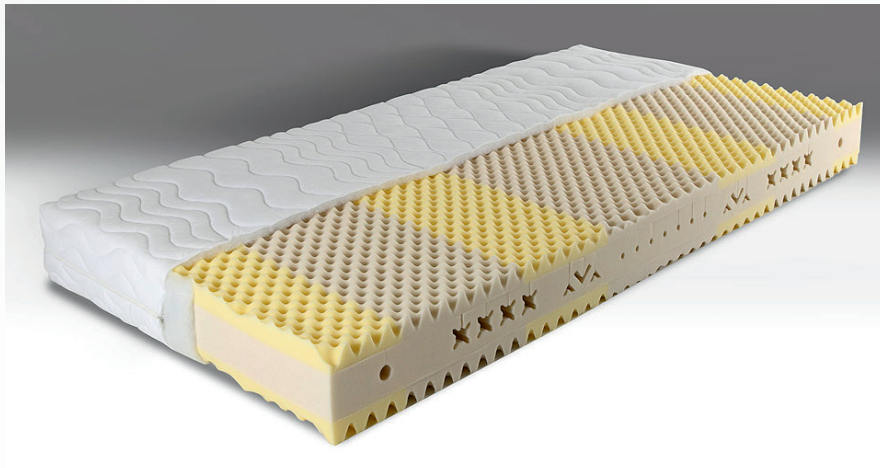

nußbaumer
matratzen

Kaltschaummatratze **Oxford**

Matratzen-Kern

- > Sandwich Rohling
- Oberseite 7-Zonen Noppen-Kaltschaum 4,5 cm Rg. (40)
- Mittelkern Kaltschaum 8,0 cm Rg. 40
mit Querbelüftung
- Unterseite 7-Zonen Noppen-Kaltschaum 4,5 cm Rg. (40)
- > Härtegrad 2 (Rg. 4030) und Härtegrad 3 (Rg. 4045)

Matratzen-Bezug

- > Hochwertiger Nicky-Bezug (75 % Baumwolle, 25 % Polyester)
- > Ober- und Unterseite versteppt mit atmungsaktiver Polyester-Watte
- > Vierseitiger Reißverschluss für leichtes Ab- und Beziehen der Matratze
- > 4 Wendeschlaufen
- > Bezug waschbar bis 60° C
- > Allergiker geeignet
- > Schadstoffgeprüfte Materialien

Abmessungen

Kernhöhe **17 cm**

Matratzenhöhe **19 cm**

Sondergrößen auf Anfrage

Lieferbare Größen

	80	90	100	110	120	130	140	160	180	200
190	✓	✓	✓	✓	✓	✓	✓	✓	✓	✓
200	✓	✓	✓	✓	✓	✓	✓	✓	✓	✓
210	✓	✓	✓	✓	✓	✓	✓	✓	✓	✓
220	✓	✓	✓	✓	✓	✓	✓	✓	✓	✓