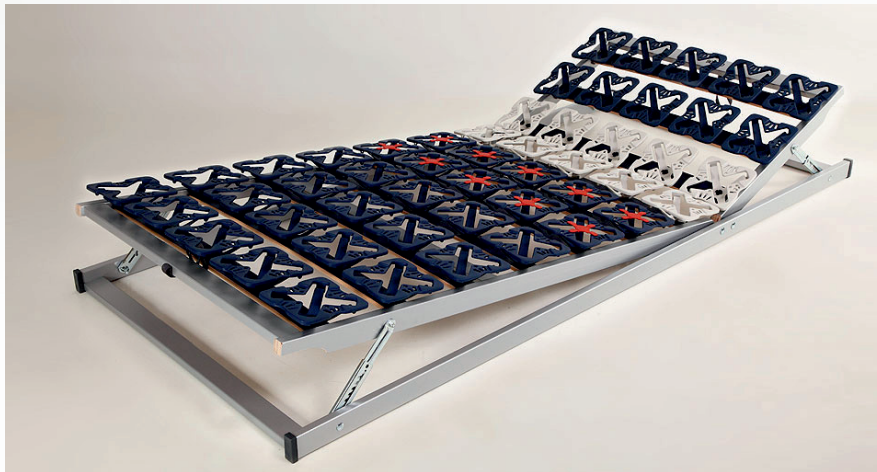

nußbaumer
matratzen

Schichtholzplattenrost **Wien KF**

Produktinformation

- > *Buche Qualitätsschichtholzrahmen*
- > *4 unterschiedliche Liegezone*
- > *50 hochflexible Einzelteller sorgen für individuelle Anpassung*
- > *Federelemente auf Federleisten gelagert*
- > *mit 10 Härtezonelemente zur individuellen Härtegradregulierung*
- > *Schulterkomfortzone*
- > *Kopf- und Fußteil durch Rasterbeslag individuell verstellbar*

Höhe

ca. 90 mm

Lieferbare Größen

	80	90	100	110	120	130	140	160	180	200
190	✓	✓	✓	✓	✓	✓	✓	x	x	x
200	✓	✓	✓	✓	✓	✓	✓	x	x	x
210	✓	✓	✓	✓	✓	✓	✓	x	x	x
220	✓	✓	✓	✓	✓	✓	✓	x	x	x

Irrtum und technische Änderungen vorbehalten