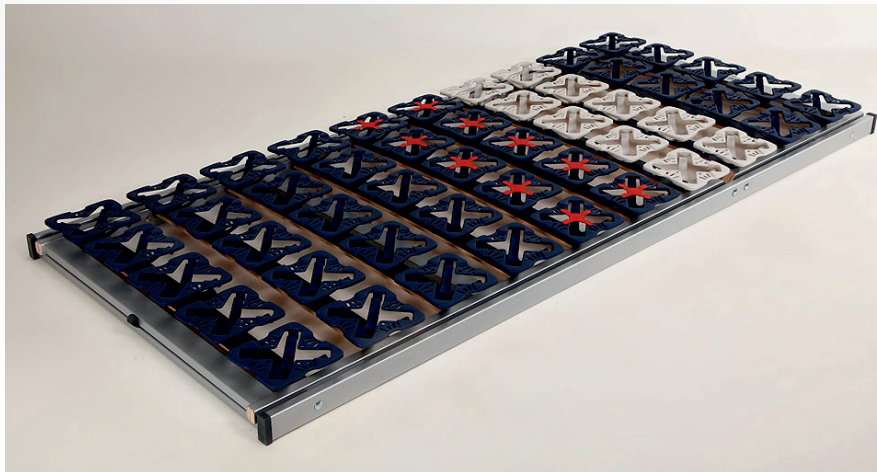

nußbaumer  
matratzen

## Schichtholzplattenrost **Wien NV**

### **Produktinformation**

- > *Buche Qualitätsschichtholzrahmen*
- > *4 unterschiedliche Liegezone*
- > *50 hochflexible Einzelteller sorgen für individuelle Anpassung*
- > *Federelemente auf Federleisten gelagert*
- > *mit 10 Härtezonenelemente zur individuellen Härtegradregulierung*
- > *Schulterkomfortzone*
- > *nicht verstellbar*

### **Höhe**

ca. 90 mm