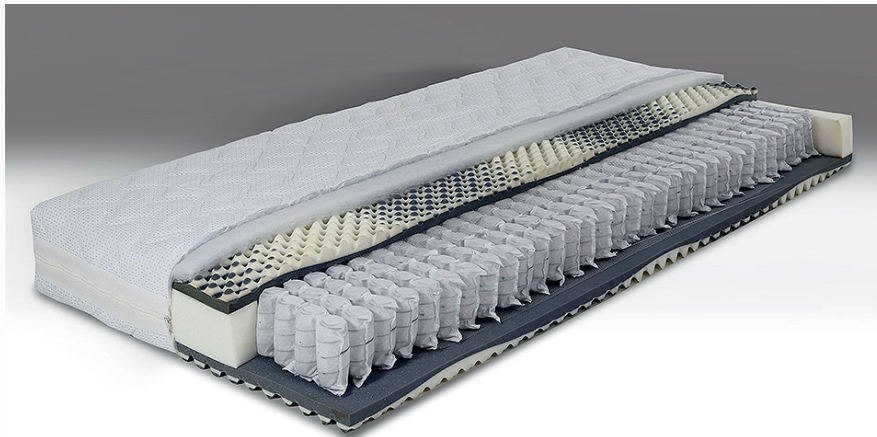

nußbaumer
matratzen

Taschenfederkernmatratze **Venedig**

Matratzen-Kern

- > 7-Zonen - Tonnentaschenfederkern
1,6 / 1,8 mm Drahtstärke
- > beidseitige weiche Filzabdeckung
- > beidseitige 7-Zonen Noppen-Visco-
Kaltschaumplatten 45 mm stark
Kaltschaum Rg. 35, Visco Rg. 52)

Matratzen-Bezug

- > Hochwertiger Doppeltuch-Bezug Argentinum
(100 % Polyester)
- > Ober- und Unterseite verstept mit atmungsaktiver Polyester-Watte
- > Vierseitiger Reißverschluss für leichtes Ab- und Beziehen der Matratze
- > Bezug waschbar bis 60° C
- > Allergiker geeignet
- > Schadstoffgeprüfte Materialien

Abmessungen

Kernhöhe **21 cm**

Matratzenhöhe **22 cm**

Sondergrößen auf Anfrage

Lieferbare Größen

	80	90	100	110	120	130	140	160	180	200
190	✓	✓	✓	✓	✓	✓	✓	✓	✓	✓
200	✓	✓	✓	✓	✓	✓	✓	✓	✓	✓
210	✓	✓	✓	✓	✓	✓	✓	✓	✓	✓
220	✓	✓	✓	✓	✓	✓	✓	✓	✓	✓