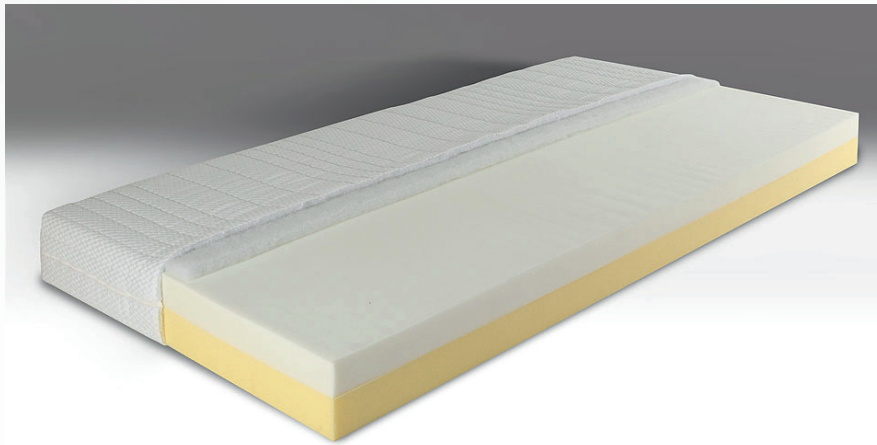

nußbaumer
matratzen

Visco-Kaltschaummatratze **Naples**

Matratzen-Kern

- > Sandwich Rohling
- Oberseite Viscoschaum 7 cm (Rg. 50)
- Unterseite Kaltschaum 8 cm (Rg. 40)

Matratzen-Bezug

- > Hochwertiger Doppeltuch-Bezug
(34 % Viskose, 65,5 % Polyester, 0,5 % Polyamid)
- > Ober- und Unterseite versteppt mit atmungsaktiver Polyester-Watte
- > Vierseitiger Reißverschluss für leichtes Ab- und Beziehen der Matratze
- > 4 Wendeschlaufen
- > Bezug waschbar bis 60° C
- > Allergiker geeignet
- > Schadstoffgeprüfte Materialien

Abmessungen

Kernhöhe **15 cm**

Matratzenhöhe **17 cm**

Sondergrößen auf Anfrage

Lieferbare Größen

	80	90	100	110	120	130	140	160	180	200
190	✓	✓	✓	✓	✓	✓	✓	✓	✓	✓
200	✓	✓	✓	✓	✓	✓	✓	✓	✓	✓
210	✓	✓	✓	✓	✓	✓	✓	✓	✓	✓
220	✓	✓	✓	✓	✓	✓	✓	✓	✓	✓