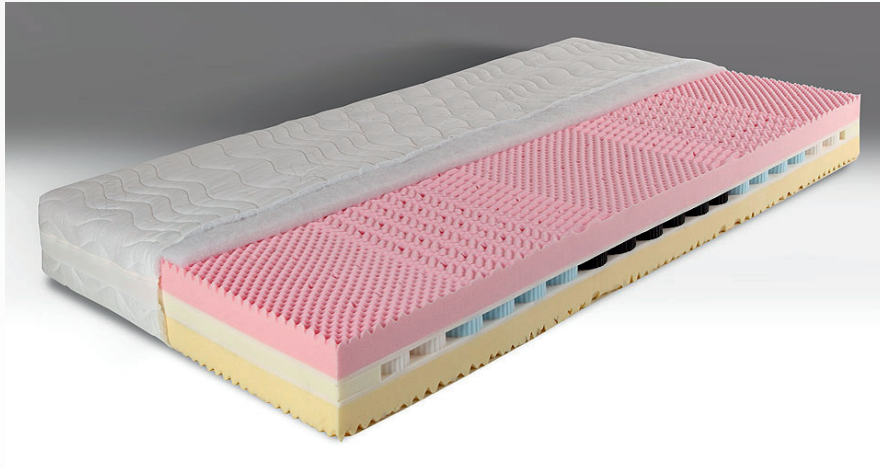

nussbaumer
matratzen

Visco-Kaltschaummatratze **Nashville**

Matratzen-Kern

- > Sandwich Rohling
- Oberseite 7-Zonen gelochter Noppen-Viscoschaum 7 cm Rg. 5030
- Mittelkern beids. Schaumträgerplatte 1 cm mit 5-Zonen Springflex Schaumfedern 3 cm
- Unterseite 7-Zonen gelochter Noppen-Viscoschaum 7 cm Rg. 5040

Matratzen-Bezug

- > Hochwertiger Doppeltuch-Bezug Tempsafe (43 % Polyester, 40 % Lyocell, 17 % Smartcell)
- > Ober- und Unterseite verstept mit atmungsaktiver Polyester-Watte
- > Vierseitiger Reißverschluss für leichtes Ab- und Beziehen der Matratze
- > 4 Wendeschlaufen
- > Bezug waschbar bis 60° C
- > Allergiker geeignet
- > Schadstoffgeprüfte Materialien

Abmessungen

Kernhöhe **19 cm**

Matratzenhöhe **21 cm**

Sondergrößen auf Anfrage

Lieferbare Größen

	80	90	100	110	120	130	140	160	180	200
190	✓	✓	✓	✓	✓	✓	✓	✓	✓	✓
200	✓	✓	✓	✓	✓	✓	✓	✓	✓	✓
210	✓	✓	✓	✓	✓	✓	✓	✓	✓	✓
220	✓	✓	✓	✓	✓	✓	✓	✓	✓	✓