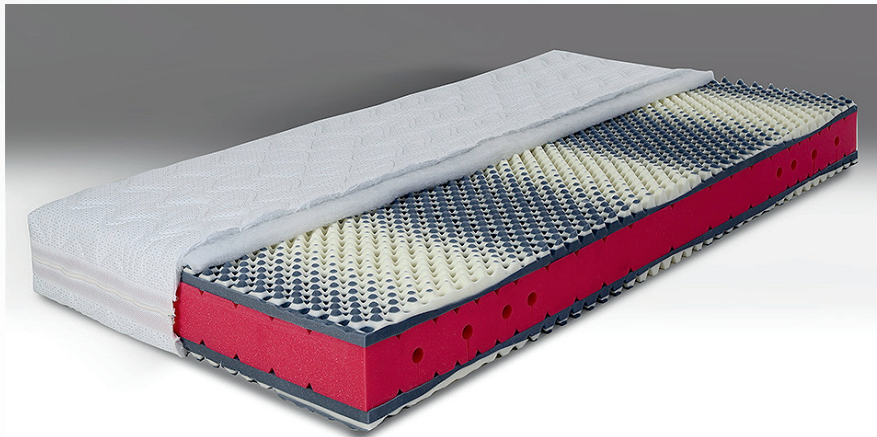

nussbaumer
matratzen

Visco-Kaltschaummatratze **New Orleans**

Matratzen-Kern

- > Sandwich Rohling
Oberseite 7-Zonen Noppen-Visco-Kaltschaum
4,5 cm (Kaltschaum Rg. 35, Visco Rg. 52)
Mittelkern 7-Zonen Kaltschaum 12,0 cm
Unterseite 7-Zonen Noppen-Visco-Kaltschaum
4,5 cm (Kaltschaum Rg. 35, Visco Rg. 52)

Matratzen-Bezug

- > Hochwertiger Doppeltuch-Bezug Argentum
(100 % Polyester)
- > Ober- und Unterseite versteppt mit atmungsaktiver Polyester-Watte
- > Vierseitiger Reißverschluss für leichtes Ab- und Beziehen der Matratze
- > Bezug waschbar bis 60° C
- > Allergiker geeignet
- > Schadstoffgeprüfte Materialien

Abmessungen

Kernhöhe **21 cm**

Matratzenhöhe **22 cm**

Sondergrößen auf Anfrage

Lieferbare Größen

	80	90	100	110	120	130	140	160	180	200
190	✓	✓	✓	✓	✓	✓	✓	✓	✓	✓
200	✓	✓	✓	✓	✓	✓	✓	✓	✓	✓
210	✓	✓	✓	✓	✓	✓	✓	✓	✓	✓
220	✓	✓	✓	✓	✓	✓	✓	✓	✓	✓