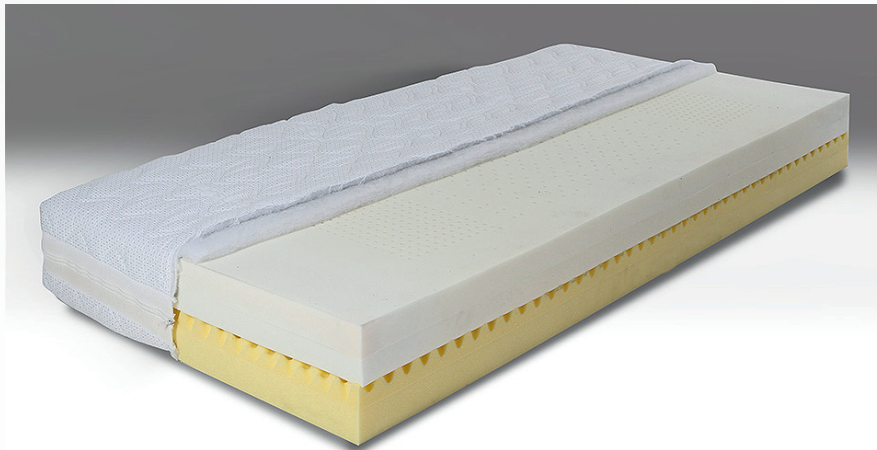

nussbaumer
matratzen

Visco-Kaltschaummatratze **New York**

Matratzen-Kern

- > Sandwich Rohling
Oberseite 7-Zonen gelochter Viscoschaum
6 cm (Rg. 40)
Mittelkern Viscoschaum 5 cm (Rg. 52)
Unterseite Kaltschaum 11 cm (Rg. 40)
mit einseitigen Noppenprofil

Matratzen-Bezug

- > Hochwertiger Doppeltuch-Bezug Argentum
(100 % Polyester)
- > Ober- und Unterseite versteppt mit atmungsaktiver Polyester-Watte
- > Vierseitiger Reißverschluss für leichtes Ab- und Beziehen der Matratze
- > Bezug waschbar bis 60° C
- > Allergiker geeignet
- > Schadstoffgeprüfte Materialien

Abmessungen

Kernhöhe **22 cm**

Matratzenhöhe **24 cm**

Sondergrößen auf Anfrage

Lieferbare Größen

	80	90	100	110	120	130	140	160	180	200
190	✓	✓	✓	✓	✓	✓	✓	✓	✓	✓
200	✓	✓	✓	✓	✓	✓	✓	✓	✓	✓
210	✓	✓	✓	✓	✓	✓	✓	✓	✓	✓
220	✓	✓	✓	✓	✓	✓	✓	✓	✓	✓